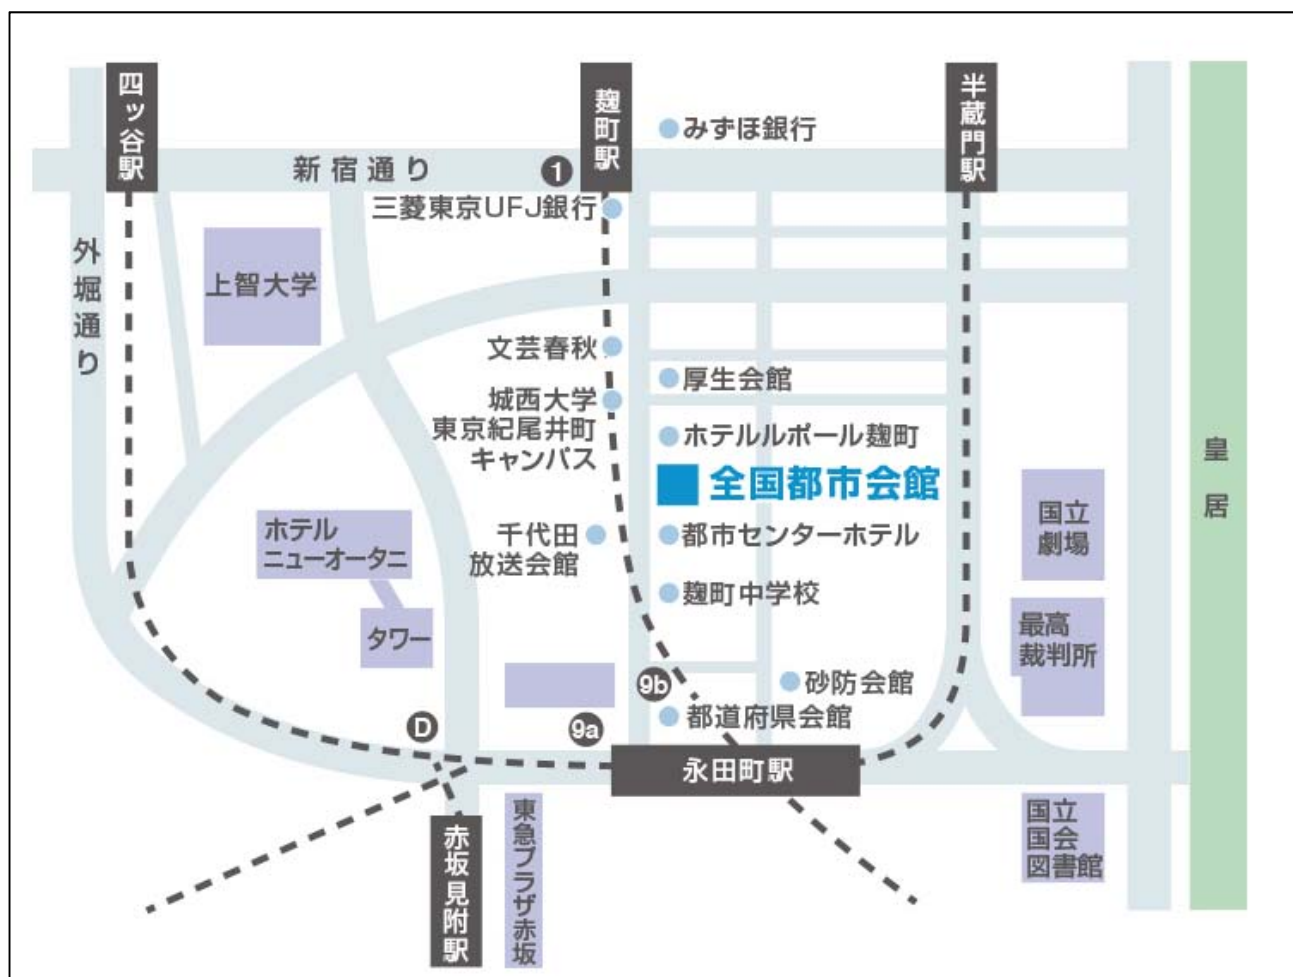

☎ **03-5298-3282**

E-mail:mousikomi@zenbokyo.or.jp

全国都市会館へのアクセス

<JR及び地下鉄利用>

- ・JR線 : 「四ツ谷駅」麹町口より徒歩 15 分
- ・東京メトロ有楽町線、半蔵門線、南北線 「永田町駅」9 番出口より徒歩 4 分
- ・東京メトロ銀座線・丸ノ内線「赤坂見附駅」(弁慶口)より徒歩 7 分
- ・東京メトロ有楽町線「麹町駅」1番出口より徒歩3分

<新橋駅 ②番乗り場から 都営バス[橋63]を利用した場合>

- ・平河町 2丁目「日本都市センター前」下車(新橋ー市ヶ谷ー大久保間)
- ・都営バス [橋63] 小滝橋車庫前行(新橋から約20分/210円)

<タクシー> 「四ツ谷駅」より 5 分、「東京駅」より約 20 分

<羽田空港発 ⇒ 六本木・赤坂エリア行 直通リムジンバスあり>

(約60分~90分/1,130円)※東京ガーデンテラス紀尾井町下車 徒歩7~8分